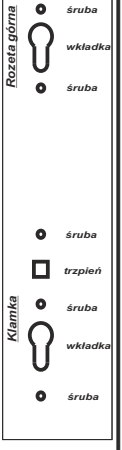

**Drzwi
Dwuskrzydłowe:**

ZAMÓWIENIE NA DRZWI

Nr : (nadaje odbiorca)

wypełnia producent

Sugerowana data realizacji

Kolor (skrzydło i ościeżnica):

Złoty dąb Orzech Wenge Biały Mahoń Antracyt Winchester

Szerokość skrzydła:

"110" (80 + 30)
 "120" (90 + 30)
 "130" (100 + 30)
 "120" (80 + 40)
 "130" (90 + 40)
 "140" (100 + 40)

Skrócenie drzwi:

NIE TAK

wysokość ościeżnicy:

mm

Kierunek otwierania skrzydła głównego (czynnego):

LEWE szt.
 PRAWY szt.

Otwierane na zewnątrz mieszkania

Otwierane do wewnątrz mieszkania

TAK
 NIE

WYPEŁNIAMY TYLKO GDY REZYGNUJEMY Z KLAMKI

(Jakie otwory mają być przygotowane)

Zaznaczyć X

Wzór drzwi: (dokładna nazwa).....

CAMELEON PREMIUM NORMAL

RAL

Przeszklenie w skrzydle głównym:

Wizjer: NIE TAK

Przeszklenie dostawki (skrzydło bierne):
(PEŁNE, PRZTŁOCZONE lub RODZAJ PRZESZKLENIA)

Kolor okuć (zamki, zawiasy)

srebrny złoty

Wkładki (wkładka, wkładko-gałka):